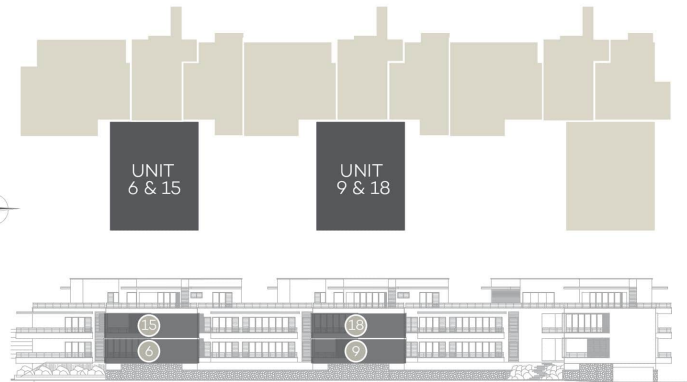

FLIBUSTINE

APARTMENTS - *Appartements*

UNIT 6, 9, 15 & 18

TAMARIN BAY
La Baie de Tamarin

UNIT 6, 9, 15 & 18

AREA (M²)

ENTRANCE - <i>Entrée</i>	5.3
CIRCULATION - <i>Circulation</i>	3.5
STORE & LINEN - <i>Buanderie</i>	4.1
KITCHEN - <i>Cuisine</i>	8.4
LIVING & DINING - <i>Séjour / Salle à manger</i>	33.0
MASTER BEDROOM 1 - <i>Chambre principale 1</i>	20.7
MASTER BATHROOM 1 - <i>Salle de bain principale 1</i>	6.2
BEDROOM 2 - <i>Chambre 2</i>	12.8
BATHROOM 2 - <i>Salle de bain 2</i>	4.8
BEDROOM 3 - <i>Chambre 3</i>	12.8
GUEST TOILET - <i>Toilette invités</i>	2.0
COVERED BALCONY - <i>Balcon couvert</i>	7.9
COVERED VERANDAH - <i>Varangue couverte</i>	14.5
NET CARPET - <i>Surface habitable</i>	136
NET SELLABLE - <i>Surface construite totale</i>	151.6